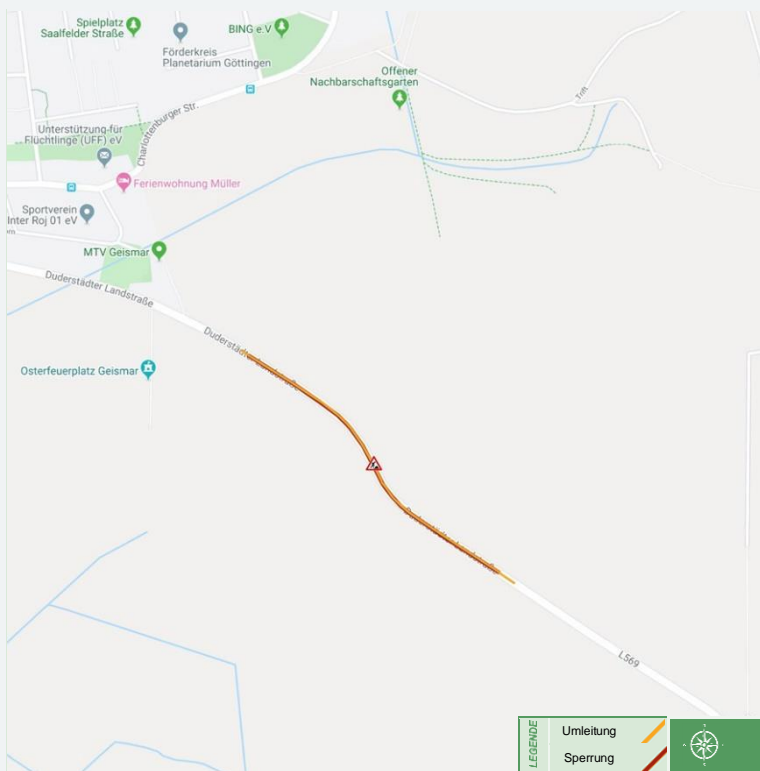

## Teilspernung/Umleitung: zwischen Göttingen, Duderstädter Straße, und dem Kreisverkehr Diemarden - Landesstraße L 569

# 20 - 001

Wir möchten Sie nachfolgend über die Fahrplaneinschränkungen hinsichtlich der **VSN - Linie 150** (Göttingen ↔ Seulingen ↔ Desingerode ↔ Duderstadt) und der **VSN - Linie 155** (Göttingen ↔ Reinhausen ↔ Nesselröden ↔ Duderstadt) informieren.

Bitte beachten Sie, dass es durch die baulichen Maßnahmen und der damit verbundenen Umleitungsführung zu Verzögerungen im Betriebsablauf kommen kann. Wir bitten um Verständnis.

Während des Zeitraums **vom 28.01. bis zum 08.02.2020, 09:00 Uhr bis 15:00 Uhr**, ist die Landesstraße L 569 im Teilabschnitt zwischen Göttingen, Duderstädter Straße, und dem Kreisverkehr, Abzweig Diemarden, aufgrund von Baumfällarbeiten für den Verkehr halbseitig gesperrt.

Linie 150	VSN	Verkehrsmeldungen <small>26.01.2020</small>
<b>Göttingen</b> ↔ Diemarden ↔ Klein Lengden ↔ Groß Lengden ↔ Mackenrode ↔ Potzwenden ↔ Landolfshausen ↔ Seulingen ↔ Esplingerode ↔ Desingerode ↔ Werxhausen (↔ Benniehausen ↔ Wöllmarshausen ↔) Nesselröden ↔ Westerode ↔ <b>Duderstadt</b>		Gültigkeit: <b>28.01. - 08.02.2020</b> Seite: <b>1 + 2</b>
Linie 155	VSN	
<b>Göttingen</b> ↔ Klein Lengden ↔ Diemarden ↔ Reinhausen ↔ Bettenrode ↔ Waldschlösschen ↔ Appenrode ↔ Bremke ↔ (Elbickerode ↔) Bischhausen ↔ Weißenborn ↔ Etzenborn ↔ Nesselröden ↔ Immingerode ↔ Tiftlingerode ↔ <b>Duderstadt</b>		