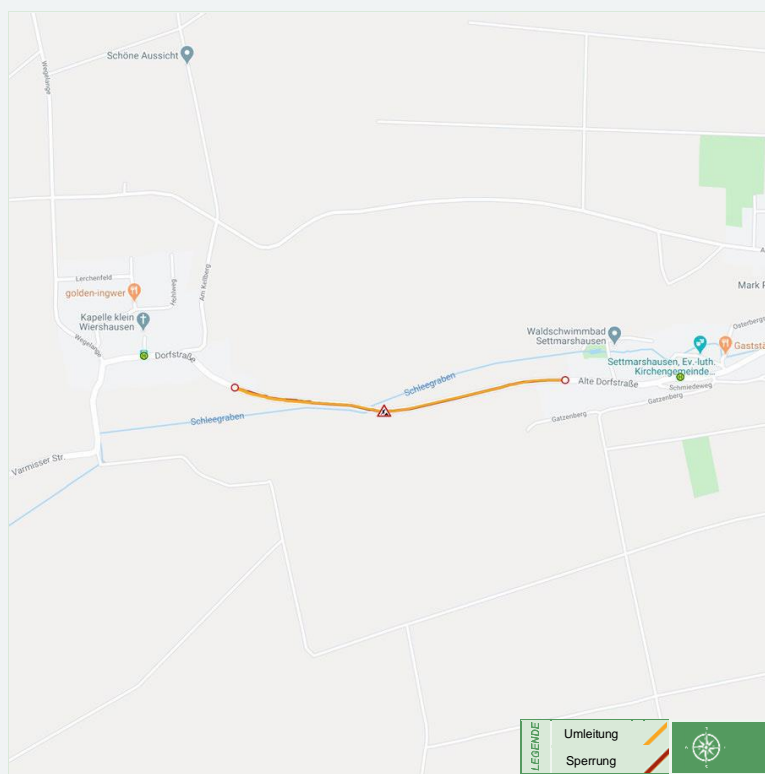

Vollsperrung/Umleitung: zwischen Klein Wiershausen und Settmarshausen - Kreisstraße K 34

20 - 004

Wir möchten Sie nachfolgend über die Fahrplaneinschränkungen hinsichtlich der **VSN - Linie 131** ([Rosdorf ↔] Mengershausen ↔ Varmissen [→ Göttingen]) informieren.

Bitte beachten Sie, dass es durch die baulichen Maßnahmen und der damit verbundenen Umleitungsführung zu Verzögerungen im Betriebsablauf kommen kann. Wir bitten um Verständnis.

Während des **19.02.2020** ist die Kreisstraße K 34 im Teilabschnitt zwischen den Ortschaften Klein Wiershausen und Settmarshausen aufgrund von Baumfällarbeiten beidseitig gesperrt.

Linie 131 <small>S = an Schultagen, F = an Ferientagen</small> Montag - Freitag	H	S	S + F	S	S + F	S	S	S + F
Varmissen, An den Linden, ab → Rosdorf, Olenhuser Landstraße/West		06:43 Uhr						
Varmissen, An den Linden / Klein Wiershausen, Dorfstraße, ab → Mengershausen, Raseanger			alle					
Varmissen, An den Linden, ab → Rosdorf, Masch				13:58 Uhr				
Mengershausen, Raseanger, ab → Varmissen, An den Linden					alle			
Rosdorf, Lange Straße, ab → Klein Wiershausen, Dorfstraße						alle		
Mengershausen, Raseanger, ab → Klein Wiershausen, Dorfstraße							13:55 Uhr	
Mengershausen, Raseanger, ab → Göttingen, Bahnhof/ZOB								19:10 Uhr

Linie 131	VSN	Verkehrsmeldungen 16.02.2020
(Rosdorf ↔) Mengershausen ↔ Settmarshausen ↔ Klein Wiershausen ↔ Varmissen (→ Göttingen)		Gültigkeit: 19.02.2020 Seite: 1 + 2