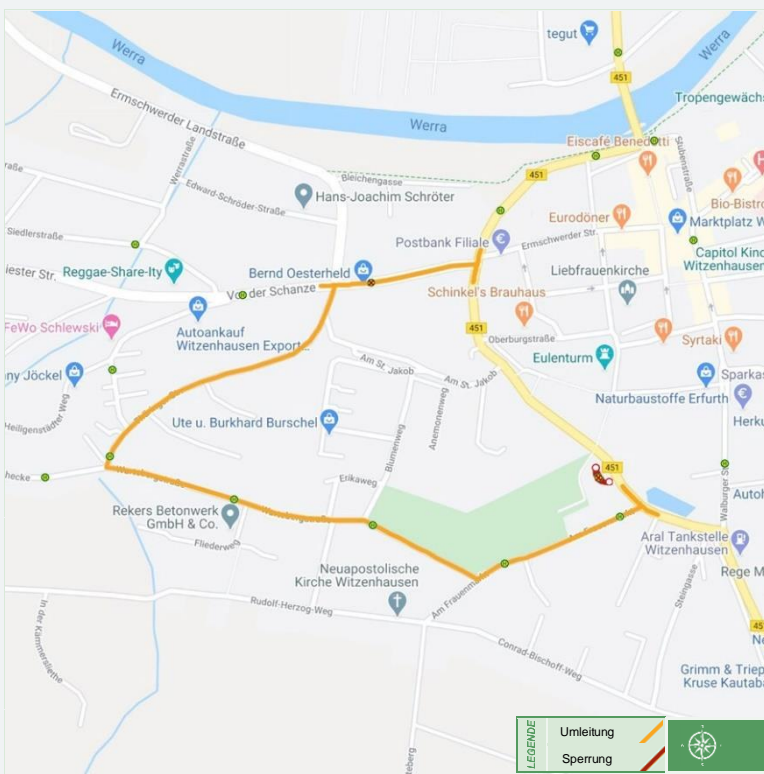

Vollsperrung/Umleitung: Haltestelle „Witzenhausen, ZOB“

20 - 005

Wir möchten Sie nachfolgend über die Fahrplaneinschränkungen hinsichtlich der **NVV - Linie 211.1 / Linie 1** (Witzenhausen, Bahnhof → Ellerberg → Markt → Bahnhof), der **NVV - Linie 211.2 / Linie 2** (Witzenhausen, Bahnhof → Bischhsn. → Warteberg → Markt → Bahnhof), der **NVV - Linie 210** (Witzenhausen ↔ Helsa), der **NVV - Linie 214** (Witzenhausen ↔ Marzhausen), der **NVV - Linie 217** (Witzenhausen ↔ Hundelshausen), der **NVV - Linie 218** (Witzenhausen ↔ Gertenbach) und der **NVV - Linie 220** (Witzenhausen ↔ Bad Sooden-Allendorf ↔ Eschwege) informieren.

Bitte beachten Sie, dass es durch die baulichen Maßnahmen und der damit verbundenen Umleitungsführung zu Verzögerungen im Betriebsablauf kommen kann. Wir bitten um Verständnis.

Während des Zeitraums **vom 17.02. bis voraussichtlich zum 15.08.2020** ist der Bereich um die Haltestelle „Witzenhausen, ZOB“ aufgrund von Baumaßnahmen vollständig gesperrt. Als Ersatzhaltestelle dient die bestehende Haltestelle „Witzenhausen, Am Frauenmarkt“, die sich circa 180 Meter (3 Minuten Fußweg) südwestlich befindet.

In dieser Bauphase entfällt die Anbindung der Haltestelle „Witzenhausen, Am Weidengraben“. **(NVV - Linie 211.1 / Linie 1, NVV - Linie 211.2 / Linie 2, NVV - Linie 217 und NVV - Linie 218)**

Der übliche Fahrweg erfolgt je nach Linienweg über die Straßen Ermschwerder Straße, Thüringer Straße, Wartebergstraße und Am Frauenmarkt zurück zum üblichen Linienweg.

Linie 211.1 / Linie 1 Montag - Freitag, Samstag	S + F	S + F	S + F				
Witzenhausen, An der Schlagd (→ Ellerberg → Markt), ab → Witzenhausen, Bahnhof	05:37 Uhr						
Witzenhausen, Bahnhof (→ Ellerberg → Markt), ab → Witzenhausen, Bahnhof		alle					
Witzenhausen, Bahnhof, (→ Ellerberg), ab → Witzenhausen, Markt			19:40 Uhr				