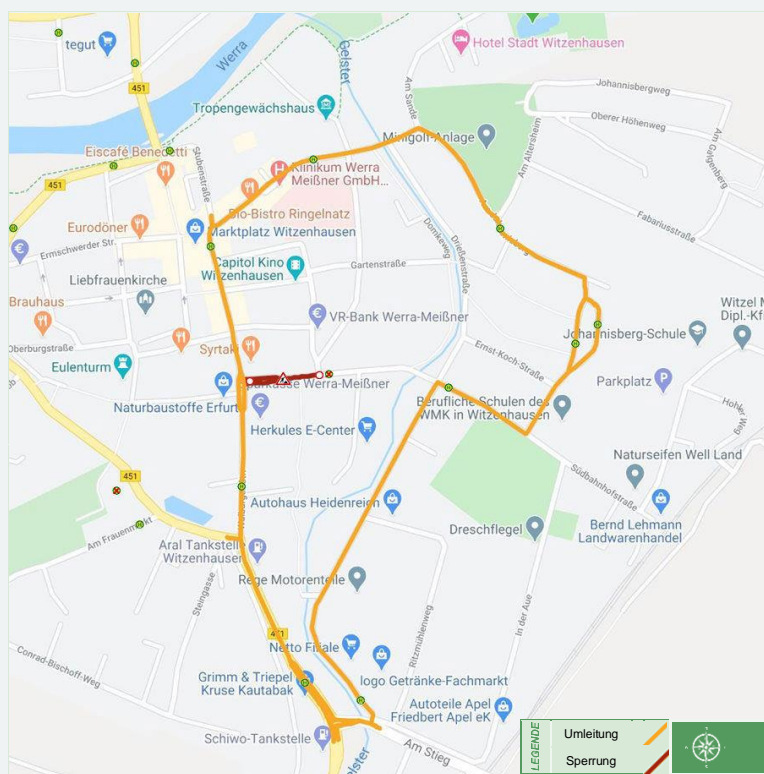

## Vollsperrung/Umleitung: Witzzenhausen, Südbahnhofstraße (3. Bauabschnitt)

Bitte beachten Sie, dass es durch die baulichen Maßnahmen und der damit verbundenen Umleitungsführung zu Verzögerungen im Betriebsablauf kommen kann. Wir bitten um Verständnis.

Während des Zeitraums **vom 24.02. bis zum 30.04.2020** ist im Teilabschnitt die Straße Südbahnhofstraße (3. Bauabschnitt) in Witzzenhausen zwischen dem Kreisverkehr in der Walburger Straße und der Einmündung in die Gelsterstraße/Wickfeldtstraße aufgrund einer Kreisverkehrerrichtung und fortlaufenden Fahrbahnsanierung beidseitig gesperrt. Die Haltestelle "Witzzenhausen, Post" kann nicht bedient werden.

Eine Ersatzhaltestelle wurde in der Straße Am Eschenbornrasen gegenüber dem Lebensmitteldiscounter Netto aufgestellt. Der Standort befindet sich in etwa 230 Metern (3 Minuten Fußweg) südöstlich von der Haltestelle "Witzzenhausen, Ritzmühle".

Der Fahrweg erfolgt je nach Linienweg über die Straßen Walburger Straße, Am Markt, Steinstraße, Am Johannisberg zur Jahnstraße sowie zu den Haltestellen "Witzzenhausen, Jahnstraße" bzw. "Witzzenhausen, Gesamtschule".