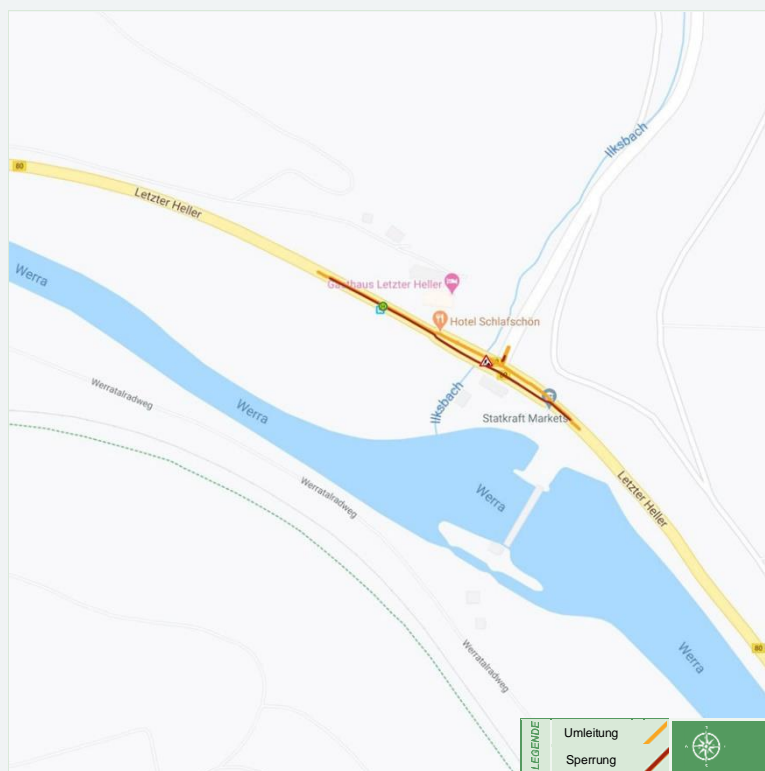

## Teilspernung/Umleitung: Lippoldshausen, Letzter Heller - Bundesstraße B 80

# 20 - 010

Wir möchten Sie nachfolgend über die Fahrplaneinschränkungen hinsichtlich der **VSN - Linie 101** (Hann. Münden ↔ Lippoldshausen ↔ Laubach ↔ Hedemünden [↔ Gertenbach]) informieren.

Bitte beachten Sie, dass es durch die baulichen Maßnahmen und der damit verbundenen Umleitungsführung zu Verzögerungen im Betriebsablauf kommen kann. Wir bitten um Verständnis.

Während des Zeitraums **vom 16.03. bis zum 27.03.2020** ist die Bundesstraße B 80, die Straße Letzter Heller, im Teilabschnitt aufgrund einer Fahrbahnsanierung halbseitig gesperrt. Die Haltestelle "Lippoldshausen, Letzter Heller (Nord/Süd)" wird weiterhin bedient, Fahrgäste werden im Laufe der Überfahrt auf Höhe des Haltepunktes aufgenommen.

Der Fahrweg bleibt erhalten, Fahrzeuge werden mithilfe einer Lichtsignalanlage an der Baustelle vorbeigeführt. Die Verkehrsführung kann abweichen, da die Arbeiten in mehrere Bauabschnitte unterteilt sind. Es kann durch die Bauarbeiten ein Rückstau entstehen, der Verspätungen veranlassen kann.